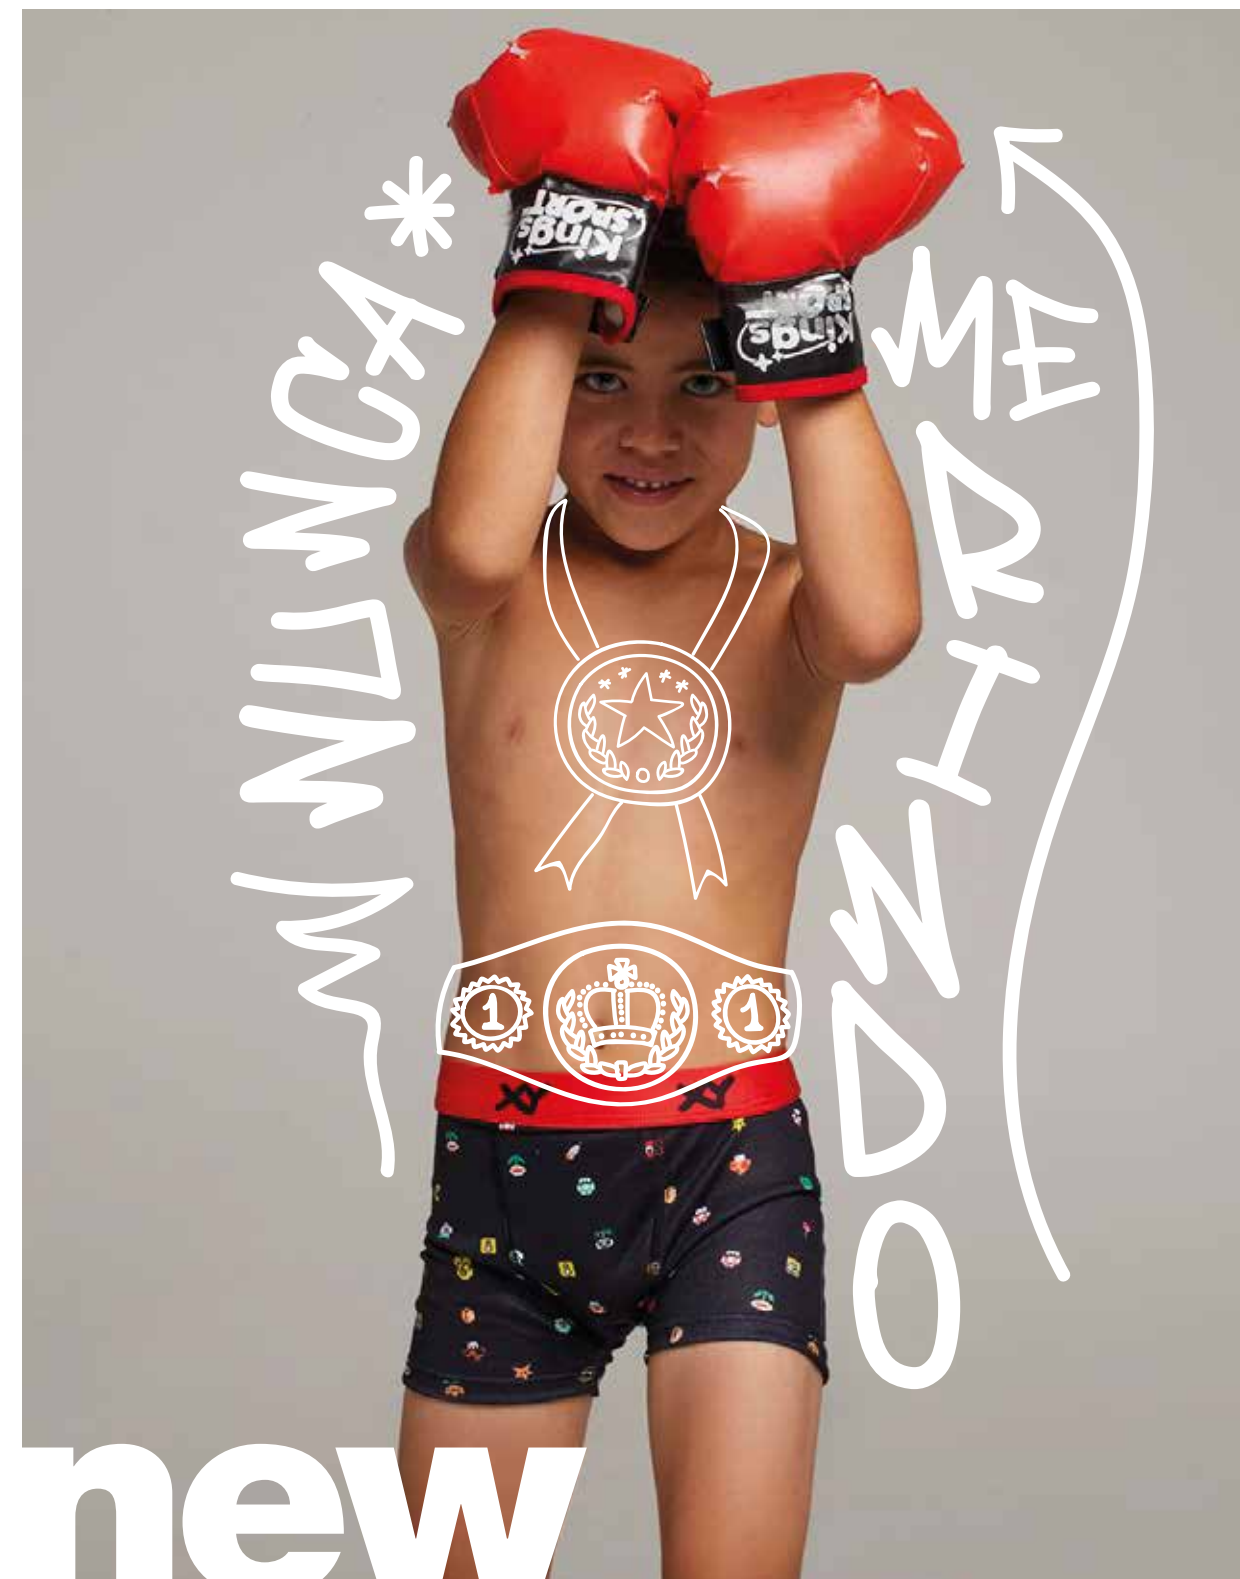

## **art.1007 origami**

Bóxer de algodón con lycra estampado.

*Talles: 2 / 4 / 6 / 8 / 10 / 12*

Amarillo

Celeste