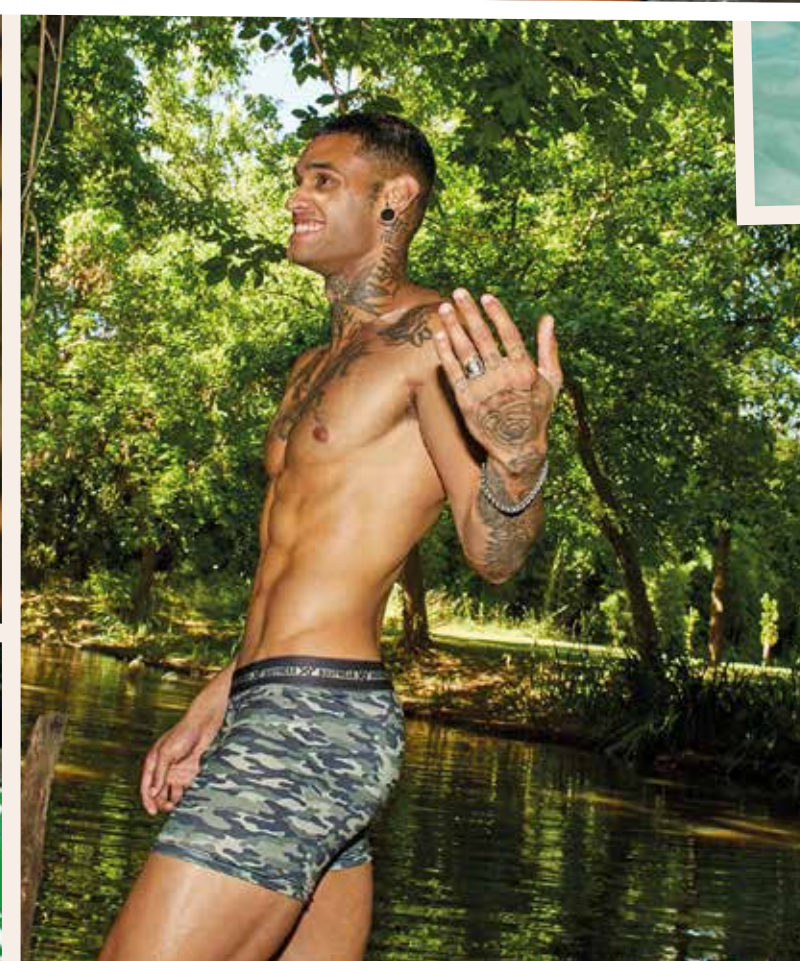

[VOLVER AL ÍNDICE!](#)

HOLIDAY CAMPING TOGETHER