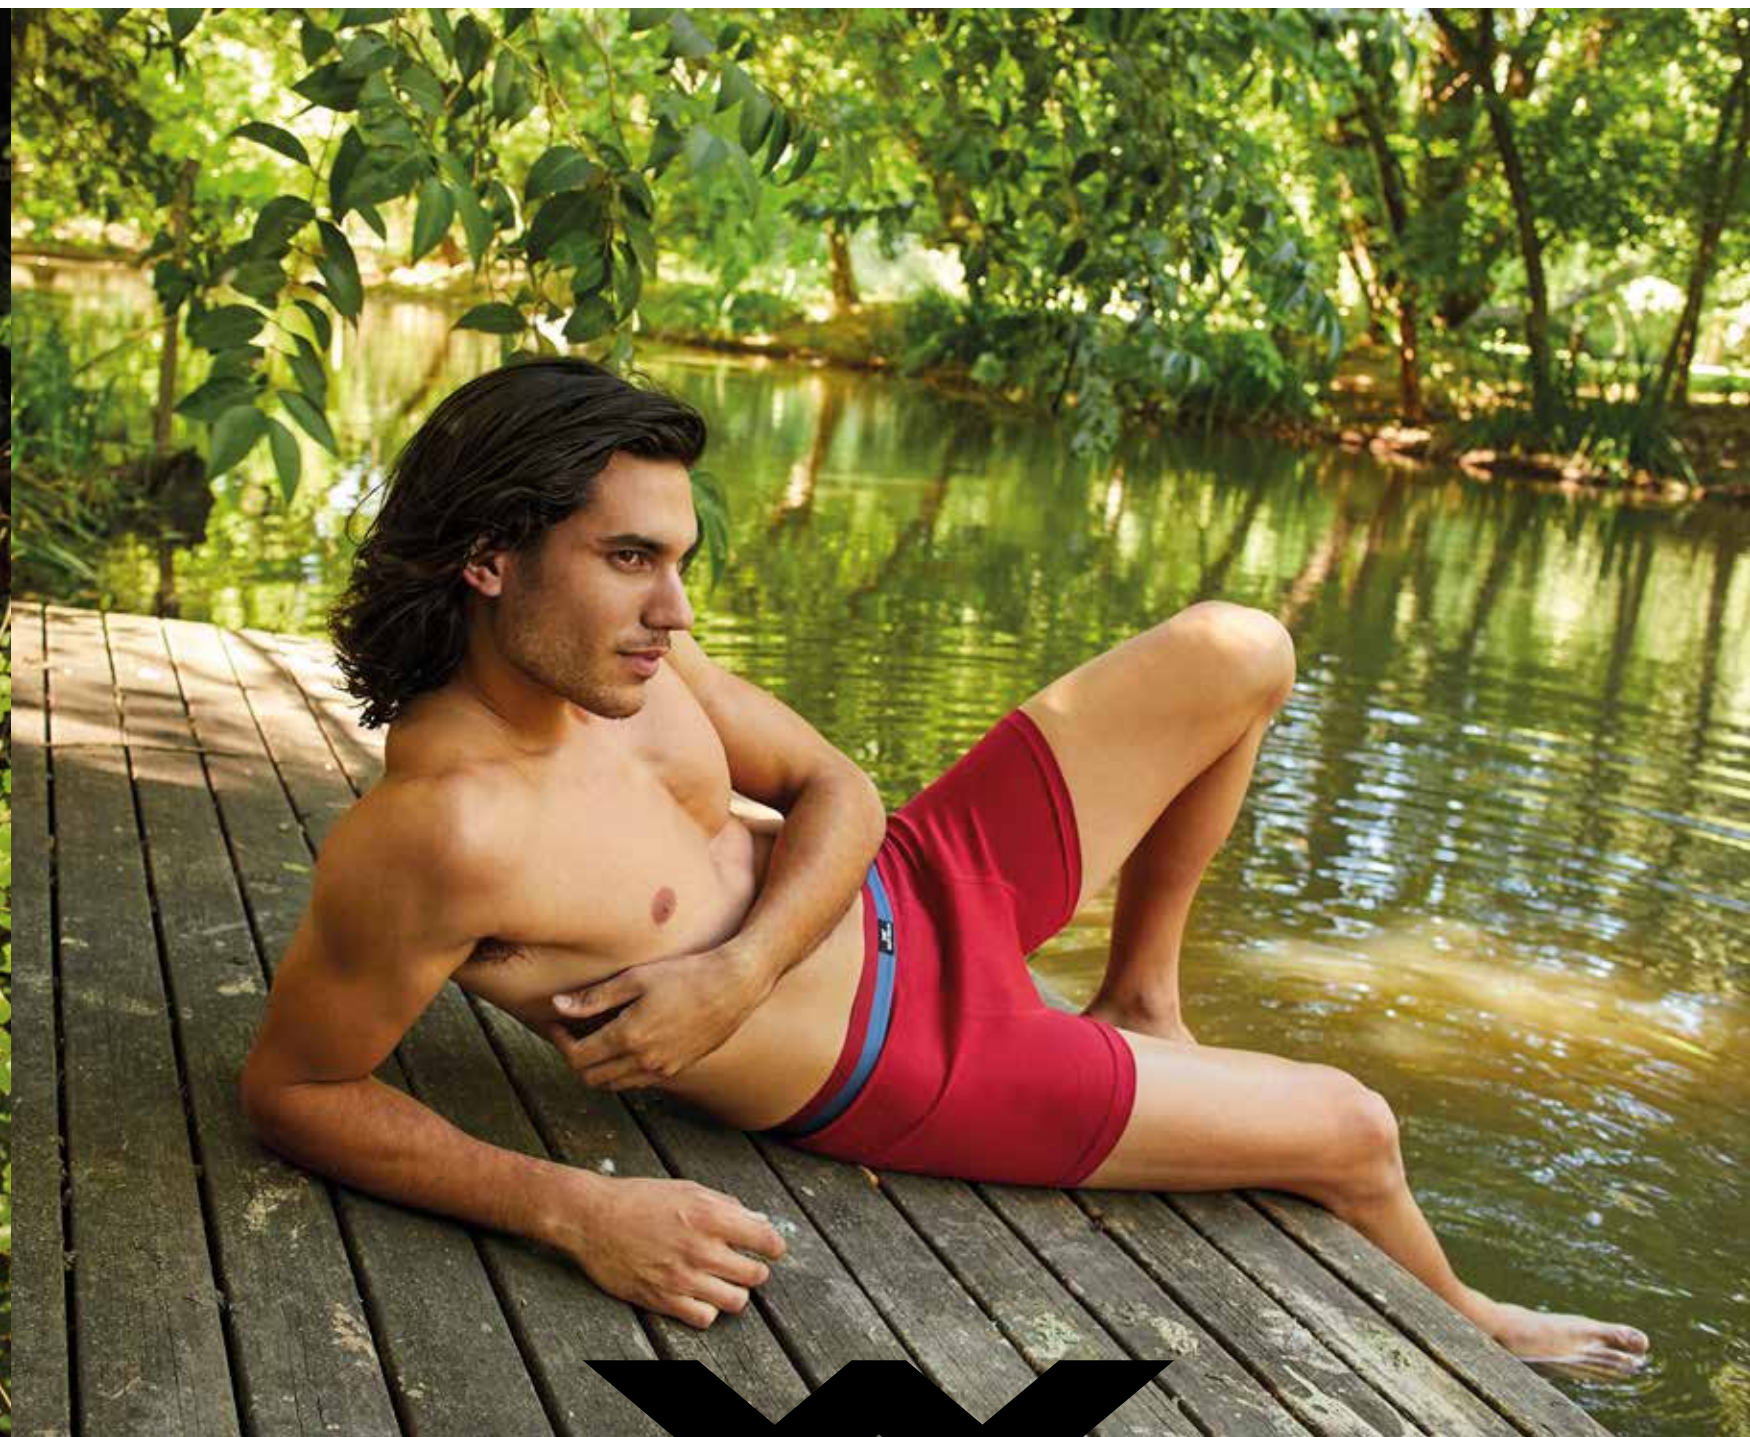

**Bordo**

**Negro**

**Blanco**

**VOLVER AL  
ÍNDICE!**

**art. 1306**  
**blend**

Bóxer de algodón con lycra liso. Tiro alto. Elástico a la vista.

**Talles: S / M / L / XL - Talles especiales: XXL / XXXL**

Petróleo