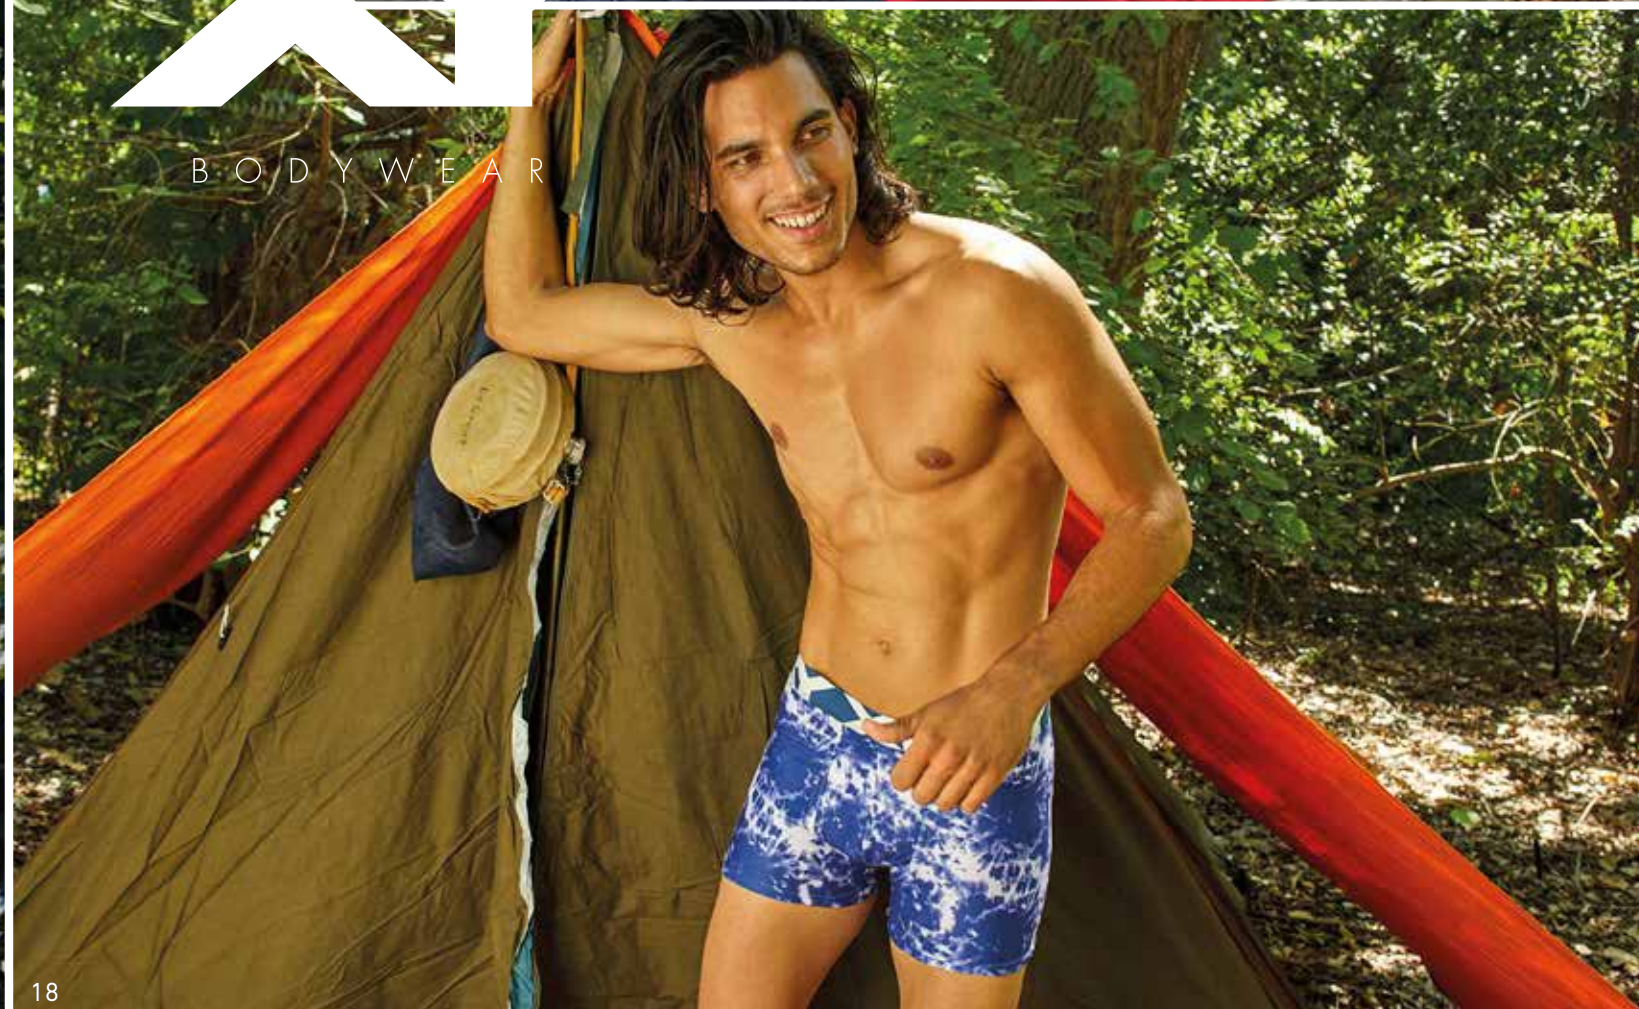

Bóxer de algodón con lycra  
estampado. Pinza central.

**Talles: S / M / L / XL  
Talles especiales: XXL**

Naranja

Azul

Amarillo

**XY**

BODYWEAR

[VOLVER AL  
ÍNDICE!](#)