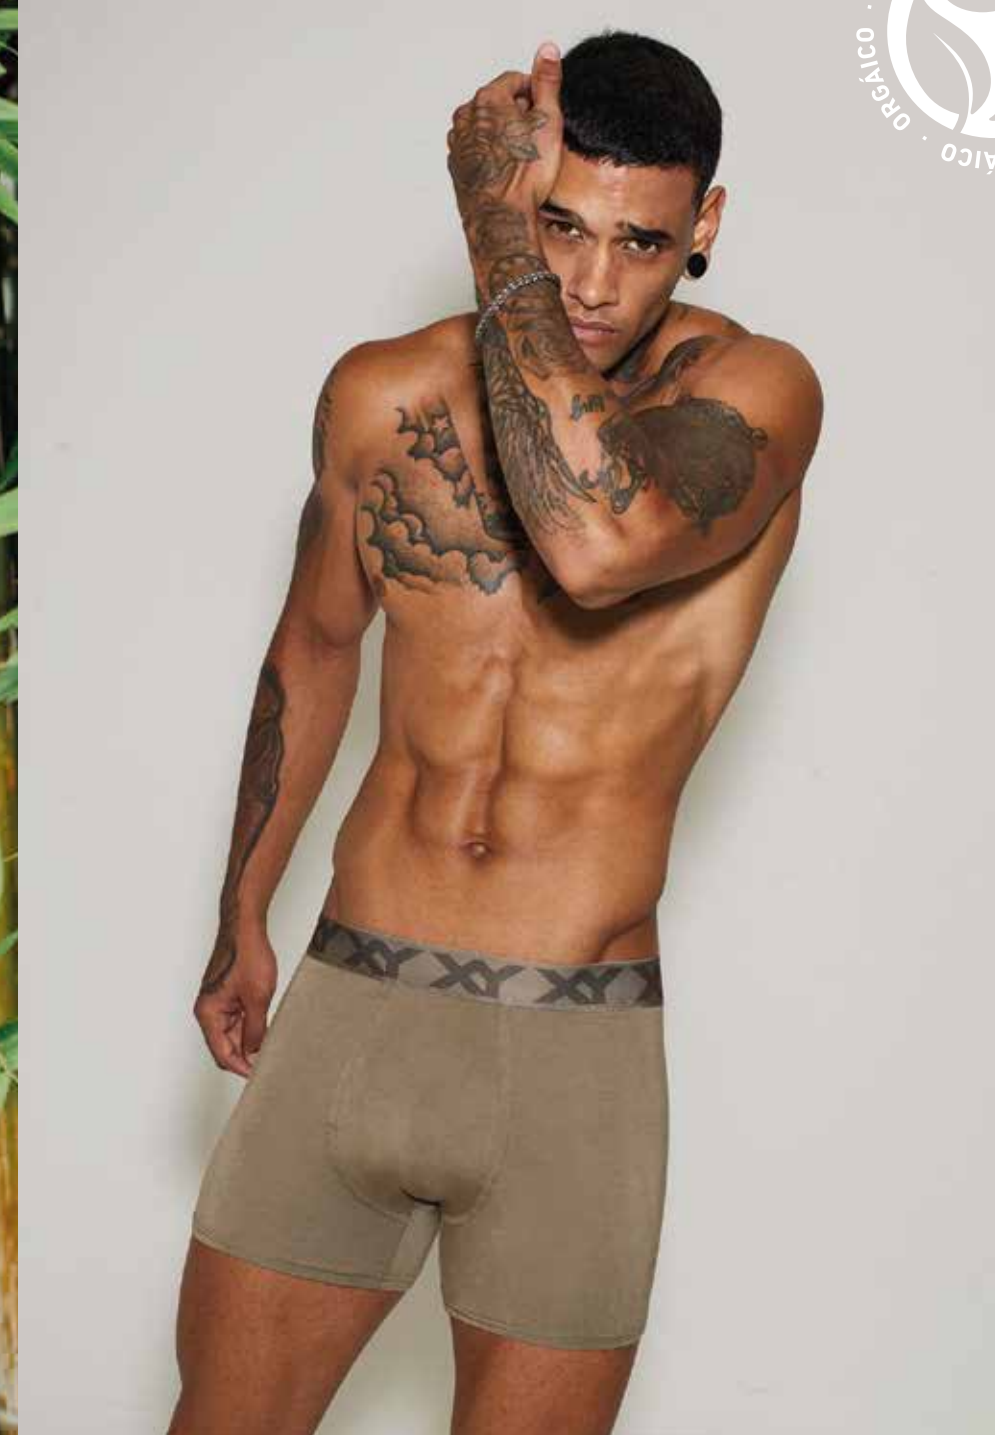

[VOLVER AL
ÍNDICE!](#)

art. 1700
bamboo

Bóxer de bambú, antibacteriano,
hipoalergénico y termoclimático

Talles: S / M / L / XL

Talles especiales: XXL

Verde

Azul

Bordo

Negro