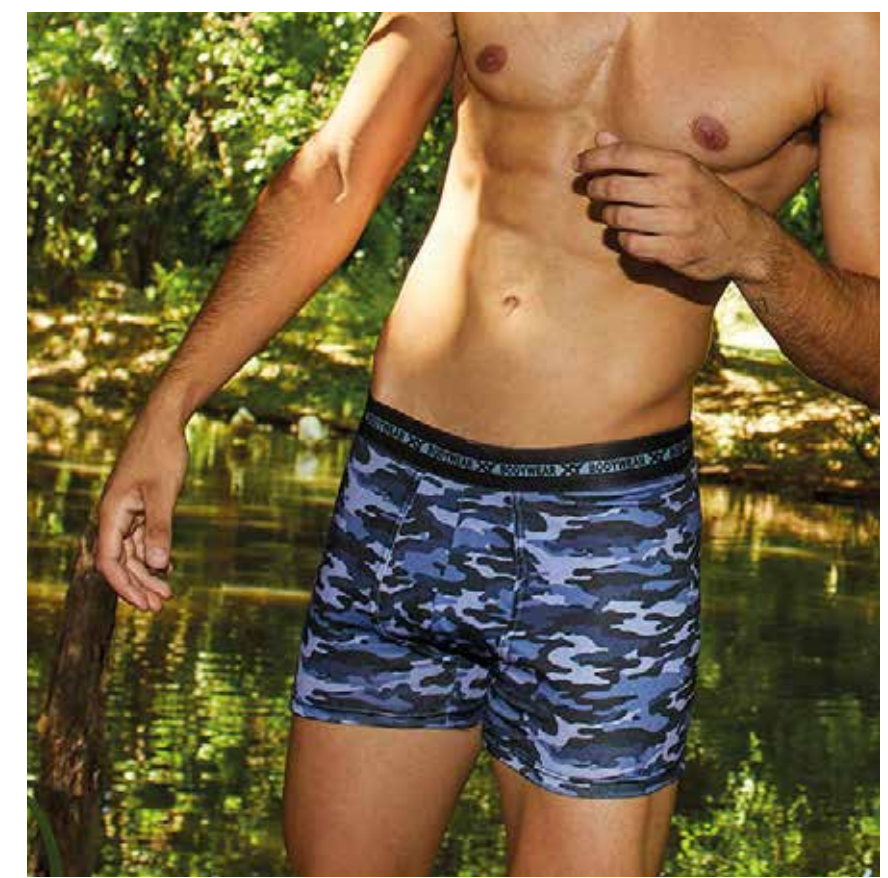

**VOLVER AL
ÍNDICE!**

art. 1362
camuflado

Bóxer de algodón con lycra estampado. Pinza central.

Talles: S / M / L / XL
Talles especiales: XXL

Gris

Verde

Azul