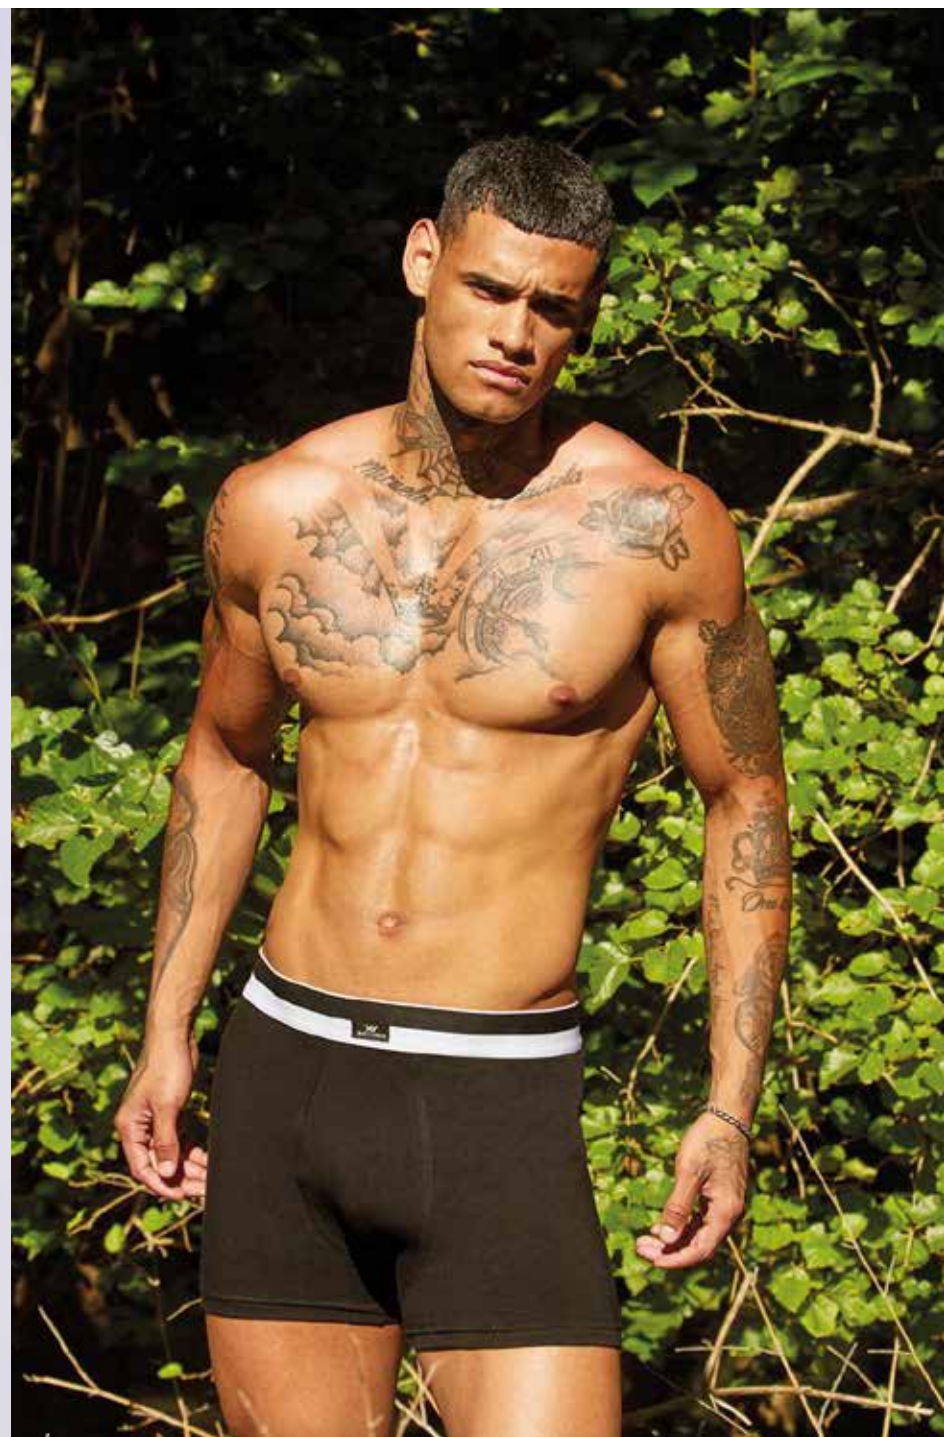

**Bordo**

**Negro**

**Blanco**

**VOLVER AL  
ÍNDICE!**

**art. 1306**  
**blend**

Bóxer de algodón con lycra liso. Tiro alto. Elástico a la vista.

**Talles: S / M / L / XL - Talles especiales: XXL / XXXL**

Petróleo