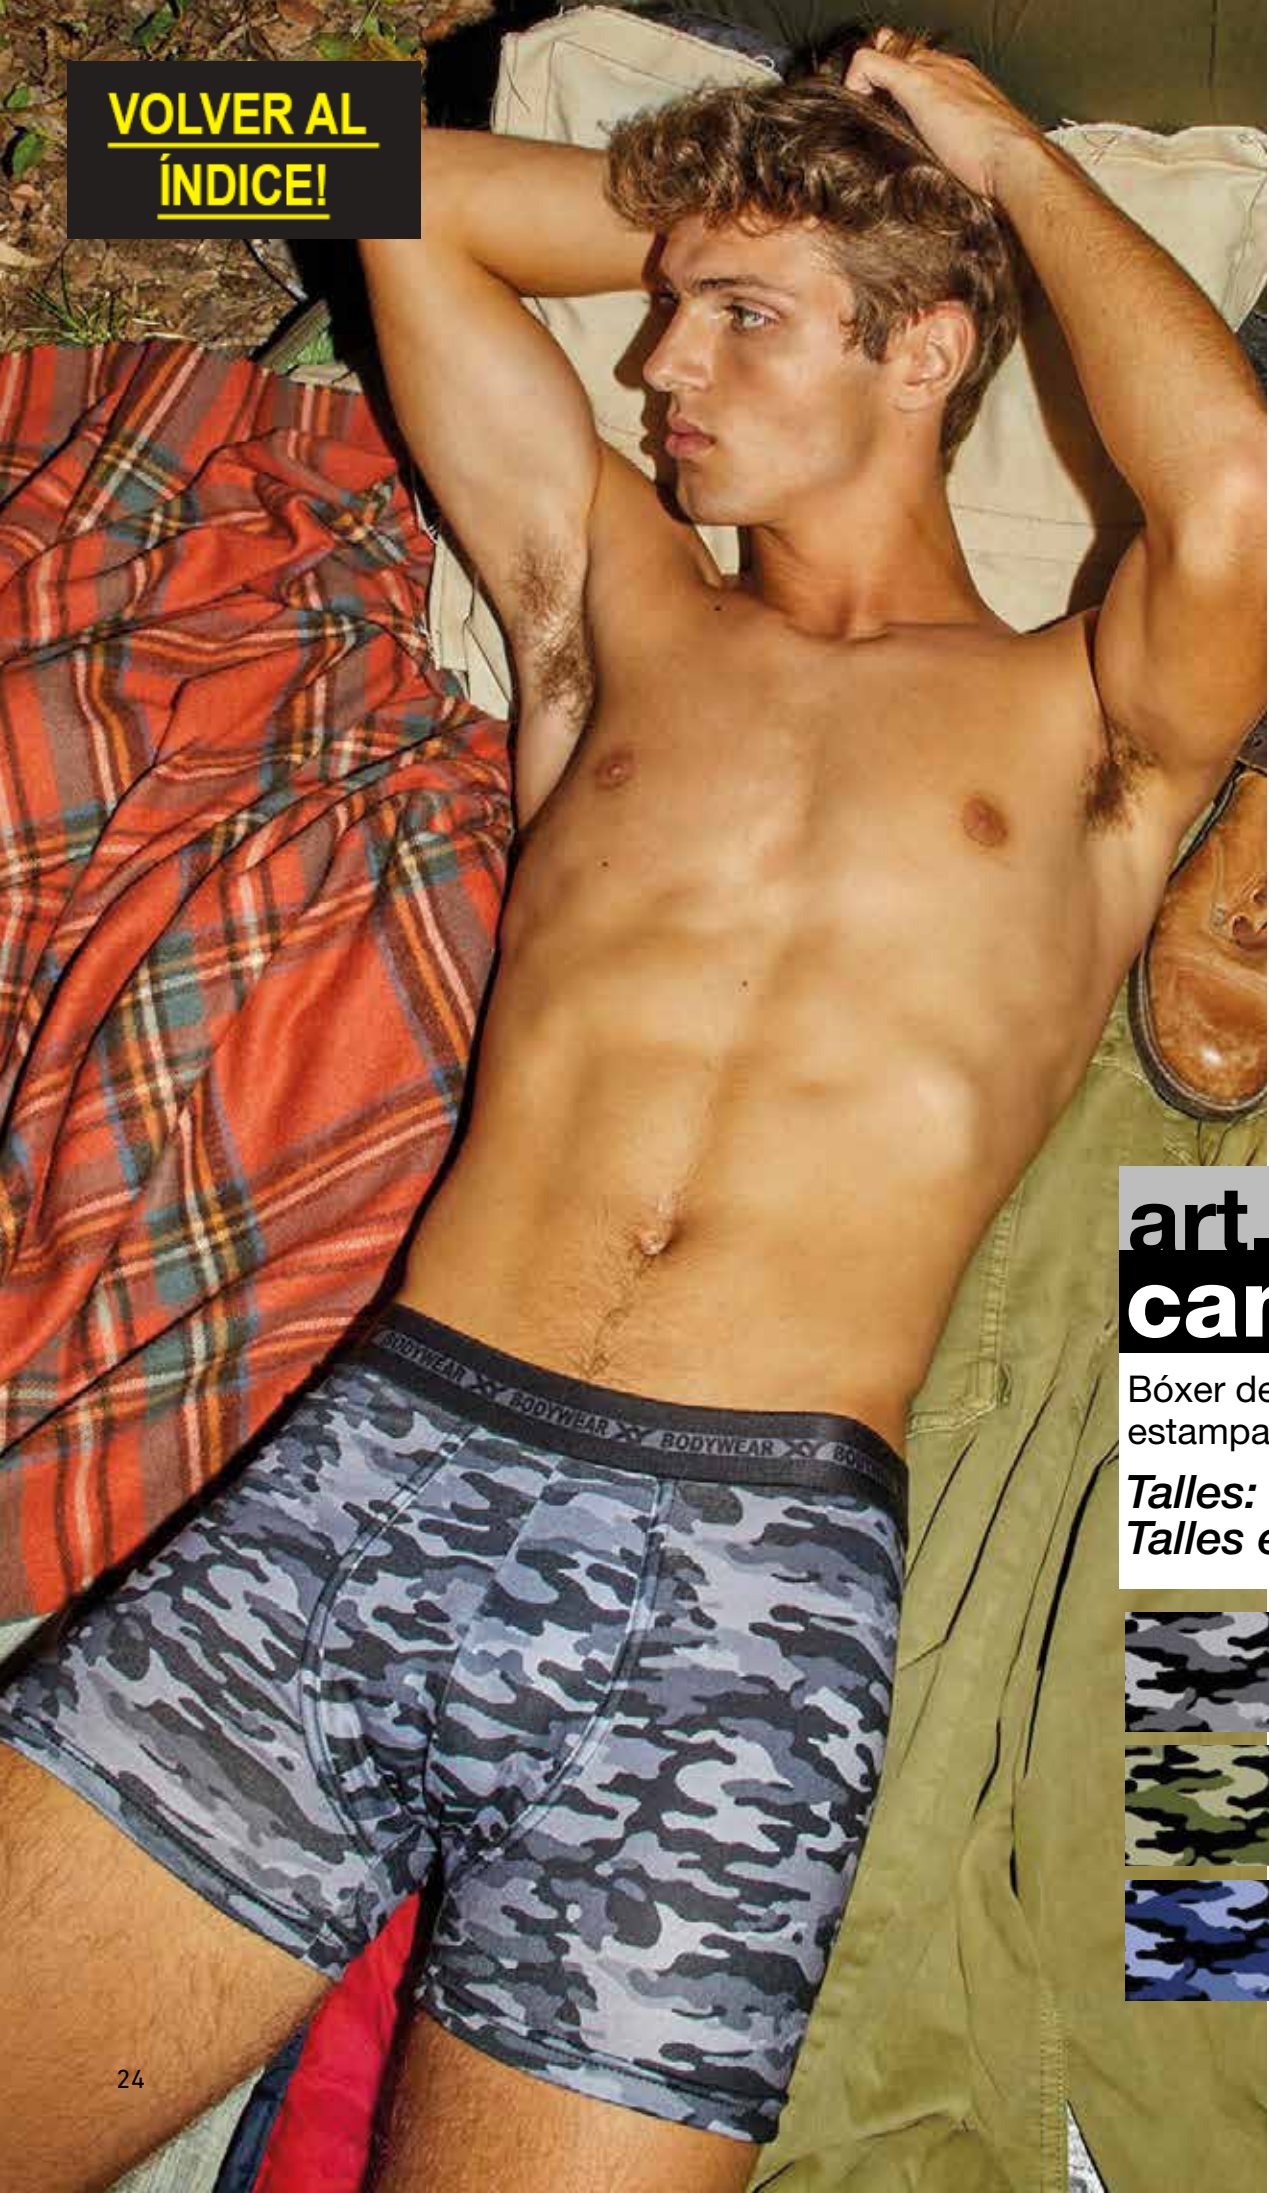

Bordo

Negro

Blanco

B O D Y W E A R

**VOLVER AL  
ÍNDICE!**

**art. 1362**  
**camuflado**

Bóxer de algodón con lycra estampado. Pinza central.

*Talles: S / M / L / XL*  
*Talles especiales: XXL*