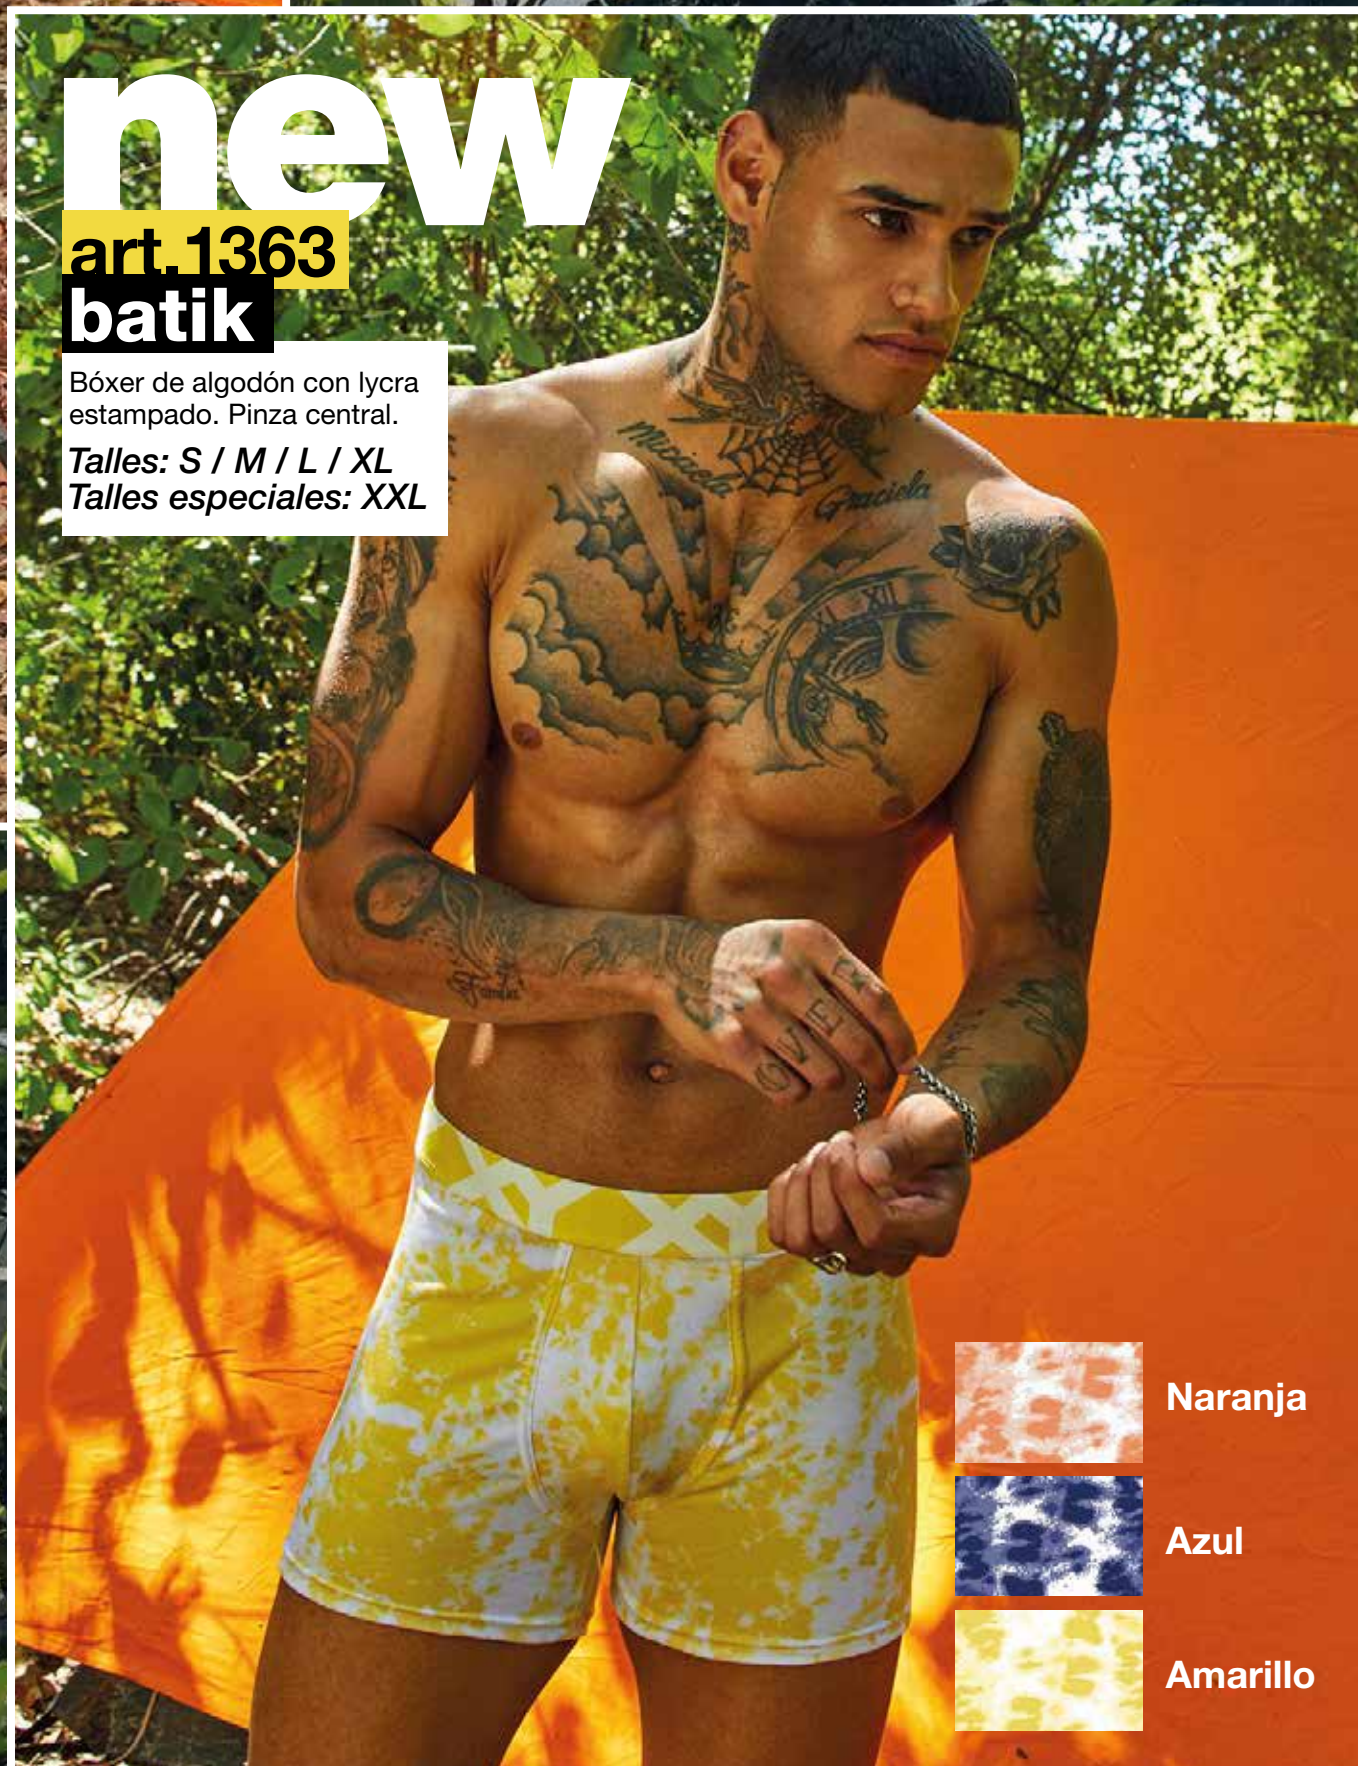

Bóxer de algodón con lycra  
estampado. Pinza central.

**Talles: S / M / L / XL  
Talles especiales: XXL**

Naranja

Azul

Amarillo

**XY**

BODYWEAR

[VOLVER AL  
ÍNDICE!](#)